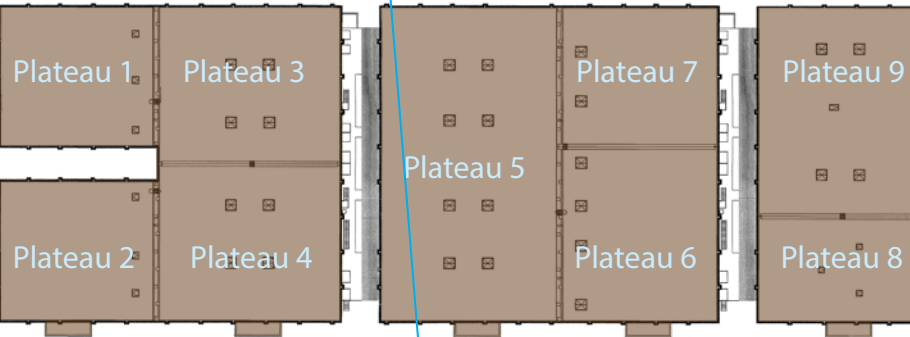

# DIGITAL FACTORY

La Cité Du Cinéma  
20 Rue Ampère  
93200 Saint-Denis

Parking Studios Son

Accès depuis les plateaux de tournage

Parking Général

Entrée du Site

Poste de garde

Accès piéton (par la Nef centrale)

La Seine

Rue Ampère